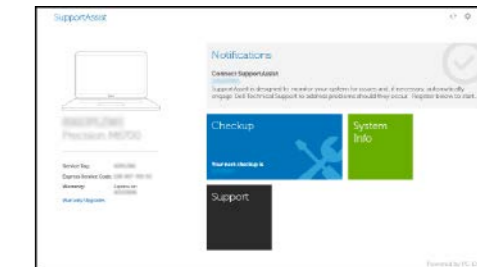

Finn Dell-apper | Sök efter Dell-appar

SupportAssist

Check and update your computer

Tjek og opdater din computer

Tarkista ja päivitä tietokoneesi

Kontroller og oppdater datamaskinen

Kontrollera och uppdatera din dator