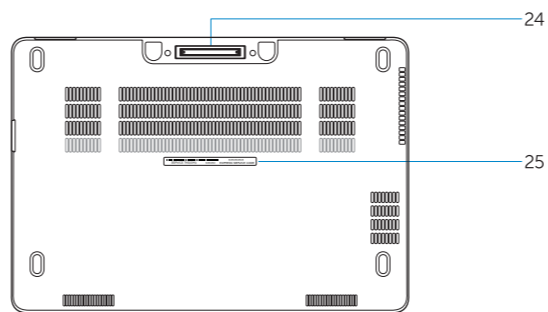

[Dell.com/regulatory_compliance](https://www.dell.com/regulatory_compliance)

P26S

P26S001

Latitude 12-7270/E7270

1. Network connector
2. HDMI connector
3. Mini DisplayPort
4. Microphones (only in touchscreen)
5. Camera
6. Camera-status light
7. USB 3.0 connectors (2)
8. Power connector
9. Microphones (only in non-touchscreen)
10. Power button
11. SIM port (optional)
12. USB 3.0 connector with PowerShare
13. Memory card reader
14. Headset connector
15. Contactless smart-card reader (optional)
16. Fingerprint reader (optional)
17. Battery-status light
18. Hard-drive activity light
19. Power-status light
20. Speakers
21. Touchpad
22. Smart card reader (optional)
23. Security-cable slot
24. Dock connector
25. Service-tag label

1. Netværksstik
2. HDMI-stik
3. Mini DisplayPort
4. Mikrofoner (kun i berøringsskærm)
5. Kamera
6. Kamerastatusindikator
7. USB 3.0-stik (2)
8. Strømsstik
9. Mikrofoner (kun i ikke-berøringsskærm)
10. Tænd/sluk-knap
11. SIM-port (valgfrit tilbehør)
12. USB 3.0-sik med PowerShare
13. Hukommelseskortlæser
14. Headset-stik