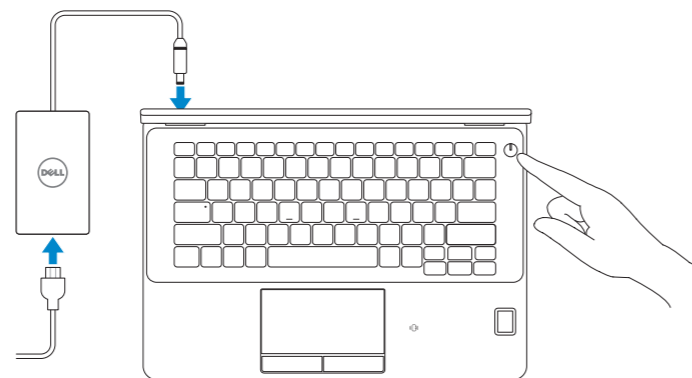

Latitude 12

7000 Series

Quick Start Guide

Hurtig startguide

Pikaopas

Hurtigstart

Snabbstartguide

1 Connect the power adapter and press the power button

Tiislut strömadapteren og tryk på tænd/sluk-knappen

Kytke verkkolaite ja paina virtapainiketta

Slik kobler du til strömadapteren og trykker på strömknappen

Anslut strömadaptern och tryck på strömbrytaren